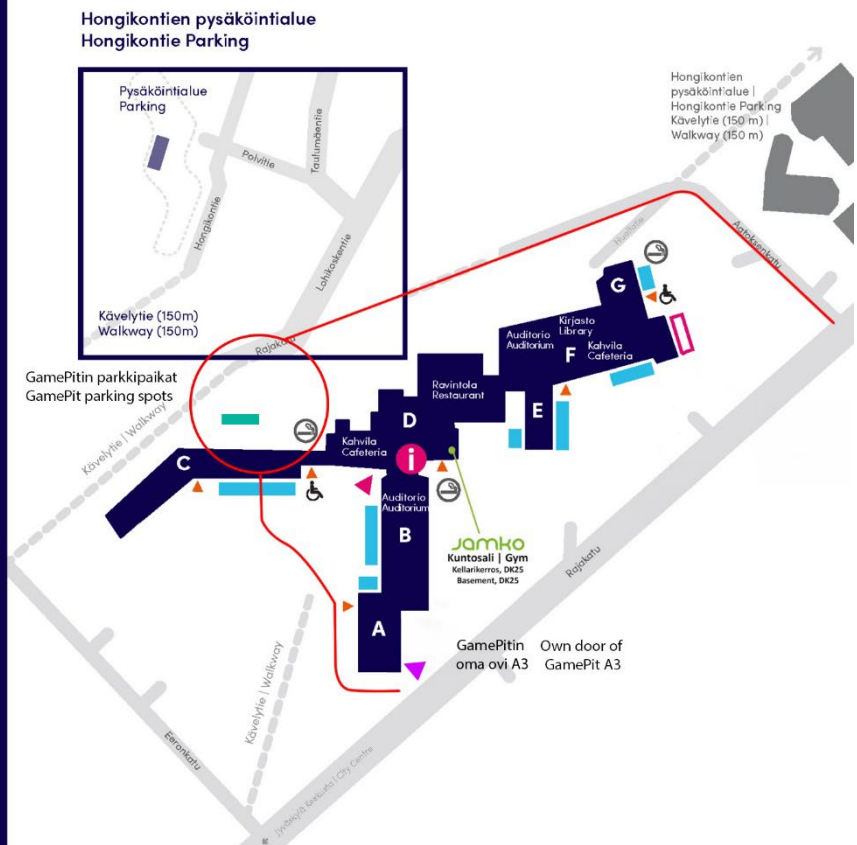

TERVETULOA GAMEPITILLE!

Osoite

Jyväskylän ammattikorkeakoulu

GamePit Pro, AP05

Rajakatu 35

40200 Jyväskylä

Huom! Voit tilata ruoat tilaan Woltin tai Foodoran kautta suoraan paikan päälle!
Lisää tilauksesi selitteeksi toimitus A3-ovelle.

Tupakkapaikka löytyy parkkialueen keskiosasta lyhtypylvään alta.
Myös sisäoven luota löytyvät GamePit-sateenvarjot (2 kpl) ovat vapaasti lainattavissa varauksenne aikana.

RAJAKATU 35, JYVÄSKYLÄ

Pääkampus Main Campus

Pysäköinti | Parking

- henkilökunta | staff
- vieraat | guests
- opiskelijat | students
- inva | disabled parking
- kiekkopaikka | time limited parking
- polkupyörät | bikes
- varatut paikat | reserved parking

Muut merkit | Other markings

- pääsisäänkäynti | main entrance
- vaihtoehtoinen sisäänkäynti | optional entrance
- invaliisika | handicap access
- info
- tupakkapaikka

Vierailija, haethan pysäköintiluvan lähimmästä infosta | Guest, please get the parking permit from nearest information desk

jamk | Jyväskylän ammattikorkeakoulu
University of Applied Sciences