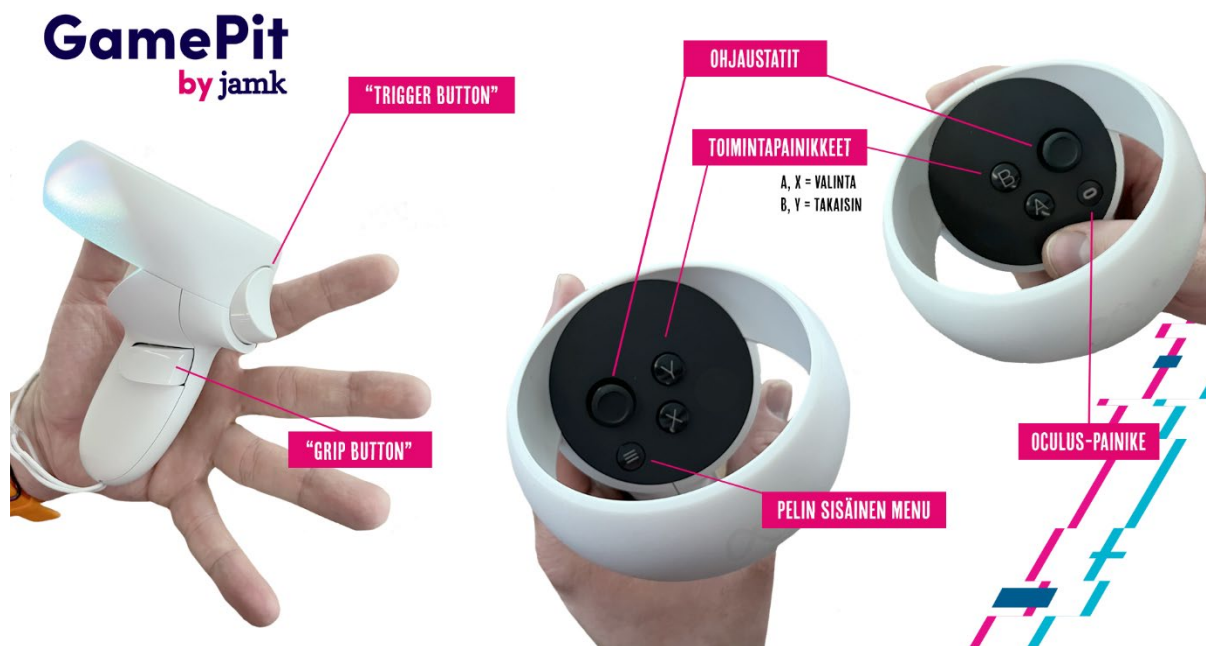

Ohjainkapulat

- Ranteeseen asetettavia turvanauhoja tulee käyttää turvallisuussyistä!
- Menunavigointi tapahtuu pääsääntöisesti osoittamalla ja liipaisinta painaen
- Oculus-painike oikeassa ohjaimessa palauttaa käyttäjän päävalikkoon.
- Pelinsisäiseen menuun pääsee painamalla vasemman ohjaimen menupainiketta.

Lasien käytön aloitus

- Laitteeseen kirjautunut käyttäjä GamePitPro 1/2/3/4, älä kirjaa käyttäjää ulos!
- Mikäli laite kysyy käynnistäessä käyttäjäprofiilia, valinta tulee ohittaa.
- Laseihin ei saa kirjautua omilla käyttäjätunnuksilla.