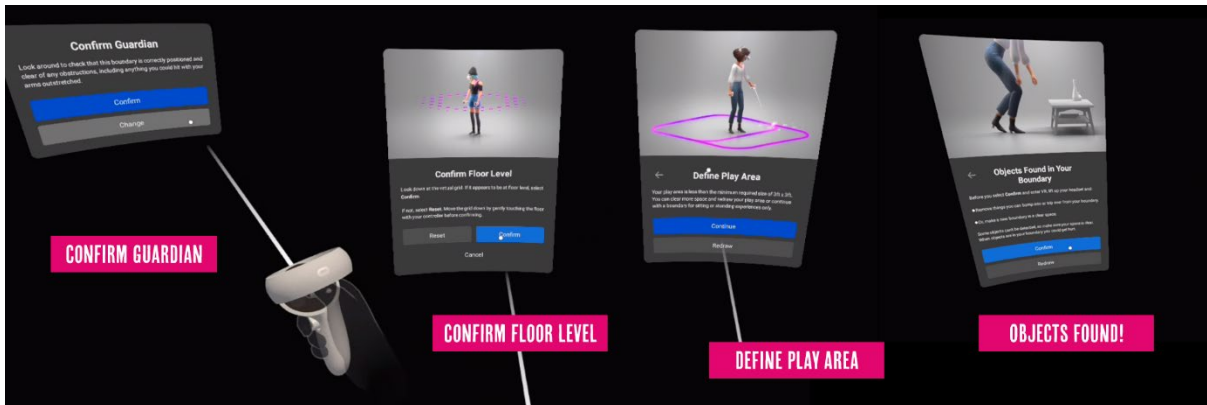

- Mikäli haluat määrittää kokonaan uuden pelialueen, astu ulos olemassa olevalta alueelta ja valitse "Room Scale Boundary"
- Jos jo olemassa olevaa pelialuetta tarvitsee muuttaa, navigoi Quick Settingseihin painamalla menupalkin vasemmanpuoleisinta kuvakesarjaa ja valitse sieltä "Guardian"