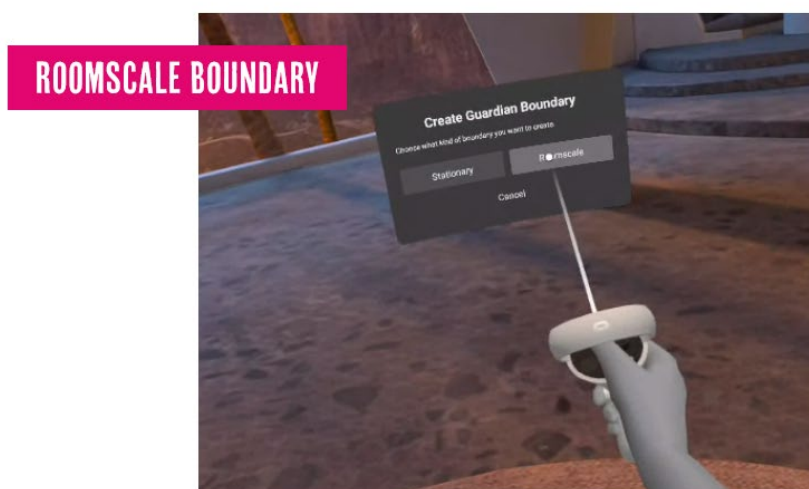

Pelialueen piirtäminen

Pelialue kannattaa rajata tilavaan paikkaan, jossa on vapaata tilaa noin 2 x 2 metriä. Lasit tarjoavat pelialueeksi joko stationary boundaryä, joka luo pelaajan ympärille 1 x 1 metrin kiinteän pelialueen tai itse piirrettävää roomscale boundaryä. Suosittelemme, että pelaaja piirtää ohjaimella roomscale boundaryn itse määrittämälleen alueelle.

- Valitse päävalikon vasemmasta laidasta "Quick Settings"
- Valitse avautuvasta valikosta "Guardian"
- Valitse guardian-valintaruudusta "Roomscale"
- Vahvasta lattian taso koskettamalla ohjaimella lattiaa tai säätämällä lattian taso ohjaimen tattia käyttämällä.
- Piirrä pelialue ympärillesi liipaisinta painamalla. Mikäli alueella on esteitä, saat siitä erillisen ilmoituksen.