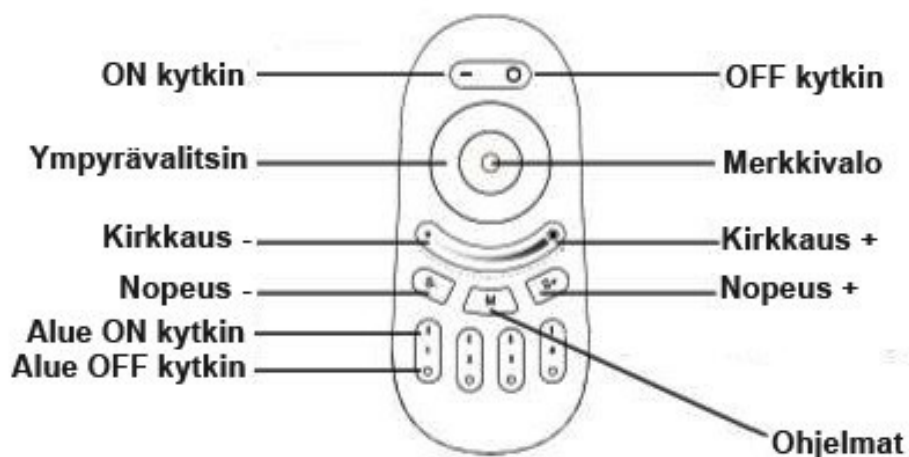

LED-VALOJEN OHJE

Näppäinten komennot

Ohjelmien lista

Ohjelma 1 (RGBW häivytyks)

Ohjelma 2 (Värivälke)

Ohjelma 3 (Disco)

Ohjelma 4 (Punainen nouseva valo ja välke)

Ohjelma 5 (Vihreä nouseva valo ja välke)

Ohjelma 6 (Sininen nouseva valo ja välke)

Ohjelma 7 (Värintvaihto + välke)

Ohjelma 8 (Valkoinen välke)

Ohjelma 9 (Häivitys kaikki värit)