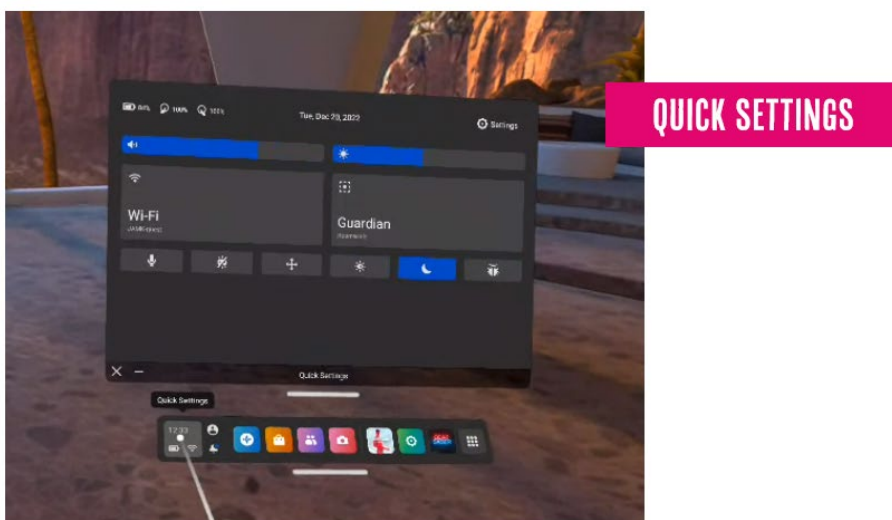

Pelialueen piirtäminen

Pelialue kannattaa rajata tilavaan paikkaan, jossa on vapaata tilaa noin 2 x 2 metriä. Lasit tarjoavat pelialueeksi joko stationary boundaryä, joka luo pelaajan ympärille 1 x 1 metrin kiinteän pelialueen tai itse piirrettävää roomscale boundaryä. Suosittelemme, että pelaaja piirtää ohjaimella roomscale boundaryn itse määrittämälleen alueelle.

- Valitse päävalikon vasemmasta laidasta "Quick Settings"
- Valitse avautuvasta valikosta "Guardian"
- Valitse guardian-valintaruudusta "Roomscale"
- Vahvasta lattian taso koskettamalla ohjaimella lattiaa tai säätämällä lattian taso ohjaimen tattia käyttämällä.
- Piirrä pelialue ympärillesi liipaisinta painamalla. Mikäli alueella on esteitä, saat siitä erillisen ilmoituksen.