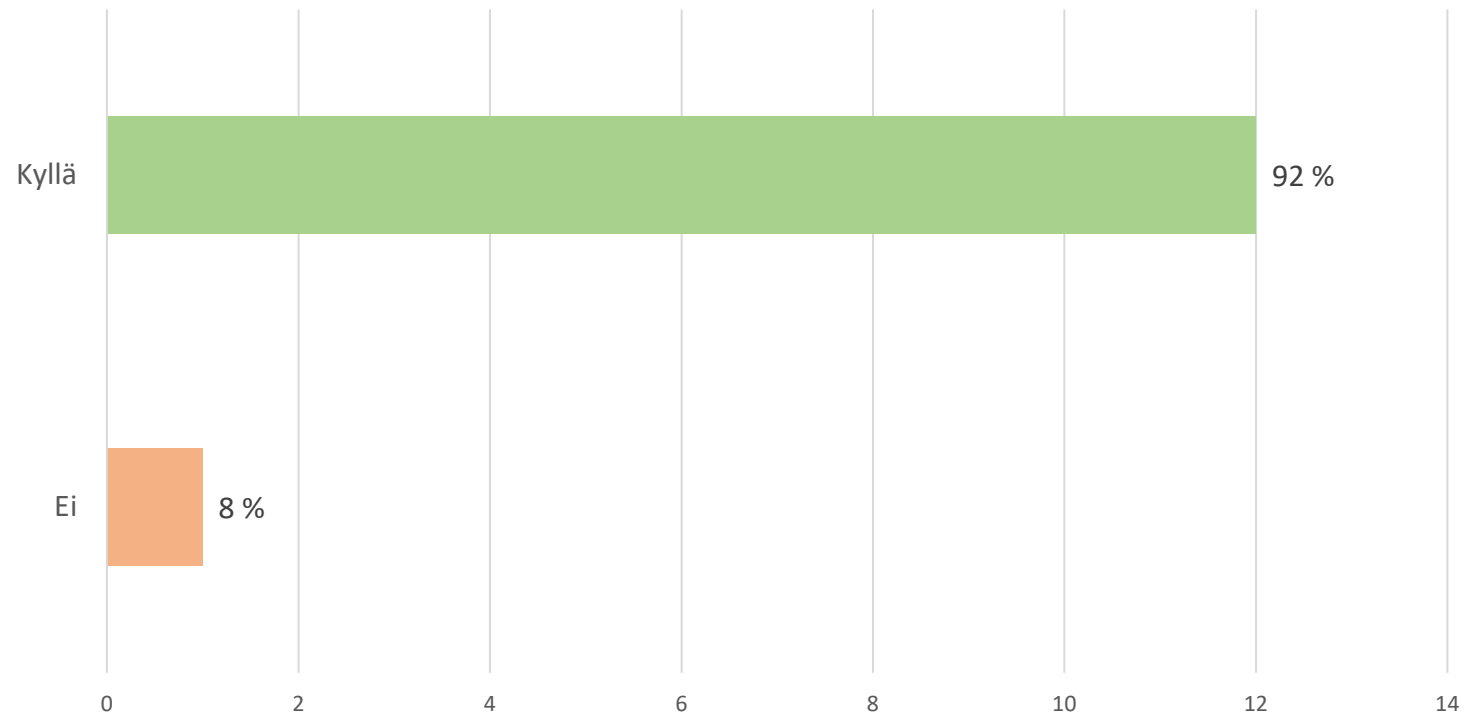

# Vesiosuuskuntien osaaminen ja koulutustarpeet

Kysely 23.3.-5.5.2023

Vastausten käsittely 14.6.2023

Vastauksia 13\*

VesiVarma-hanke

\*) Yhdestä vesiosuuskunnasta oli kaksi vastausta, jotka yhdistettiin

# Osallistuminen erilaisiin vesihuollon tilaisuuksiin viimeisen 3 vuoden aikana (n=13)

# Osallistumiskerrat 3 vuoden ajalta (n=12)