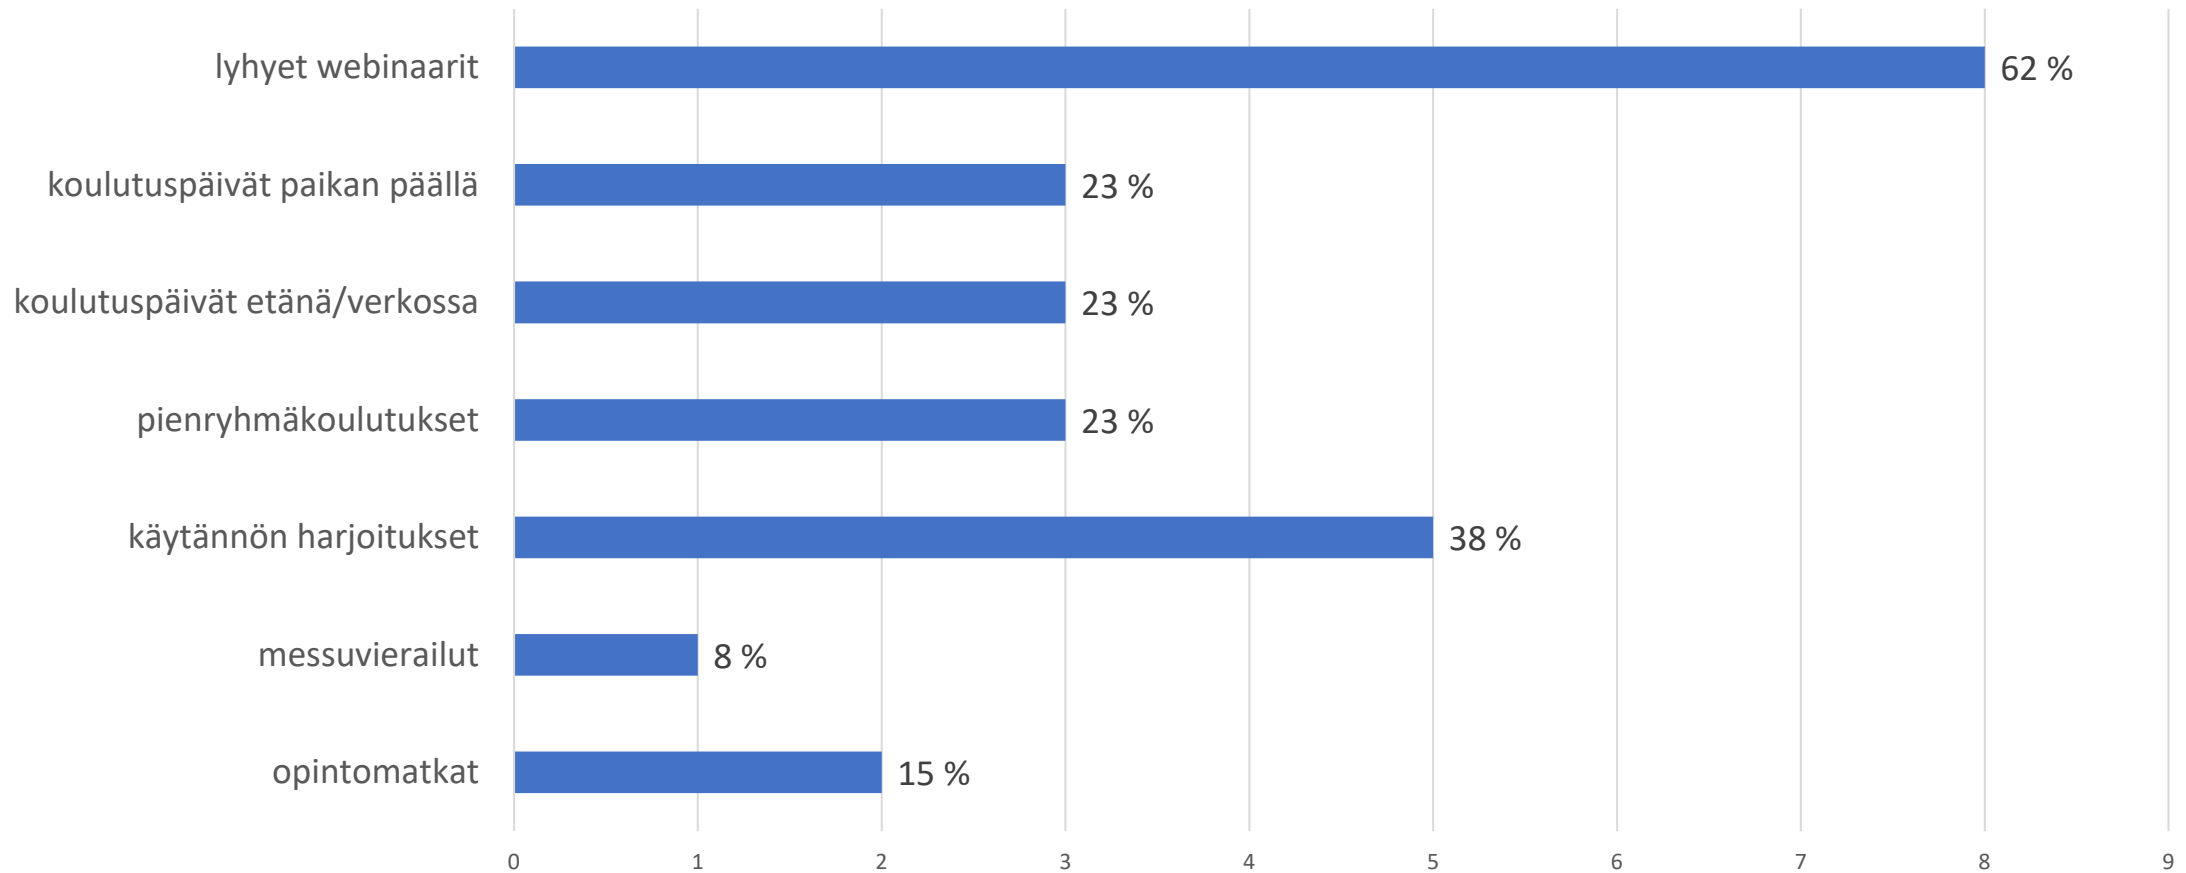

Mieluisimmat koulutusmuodot