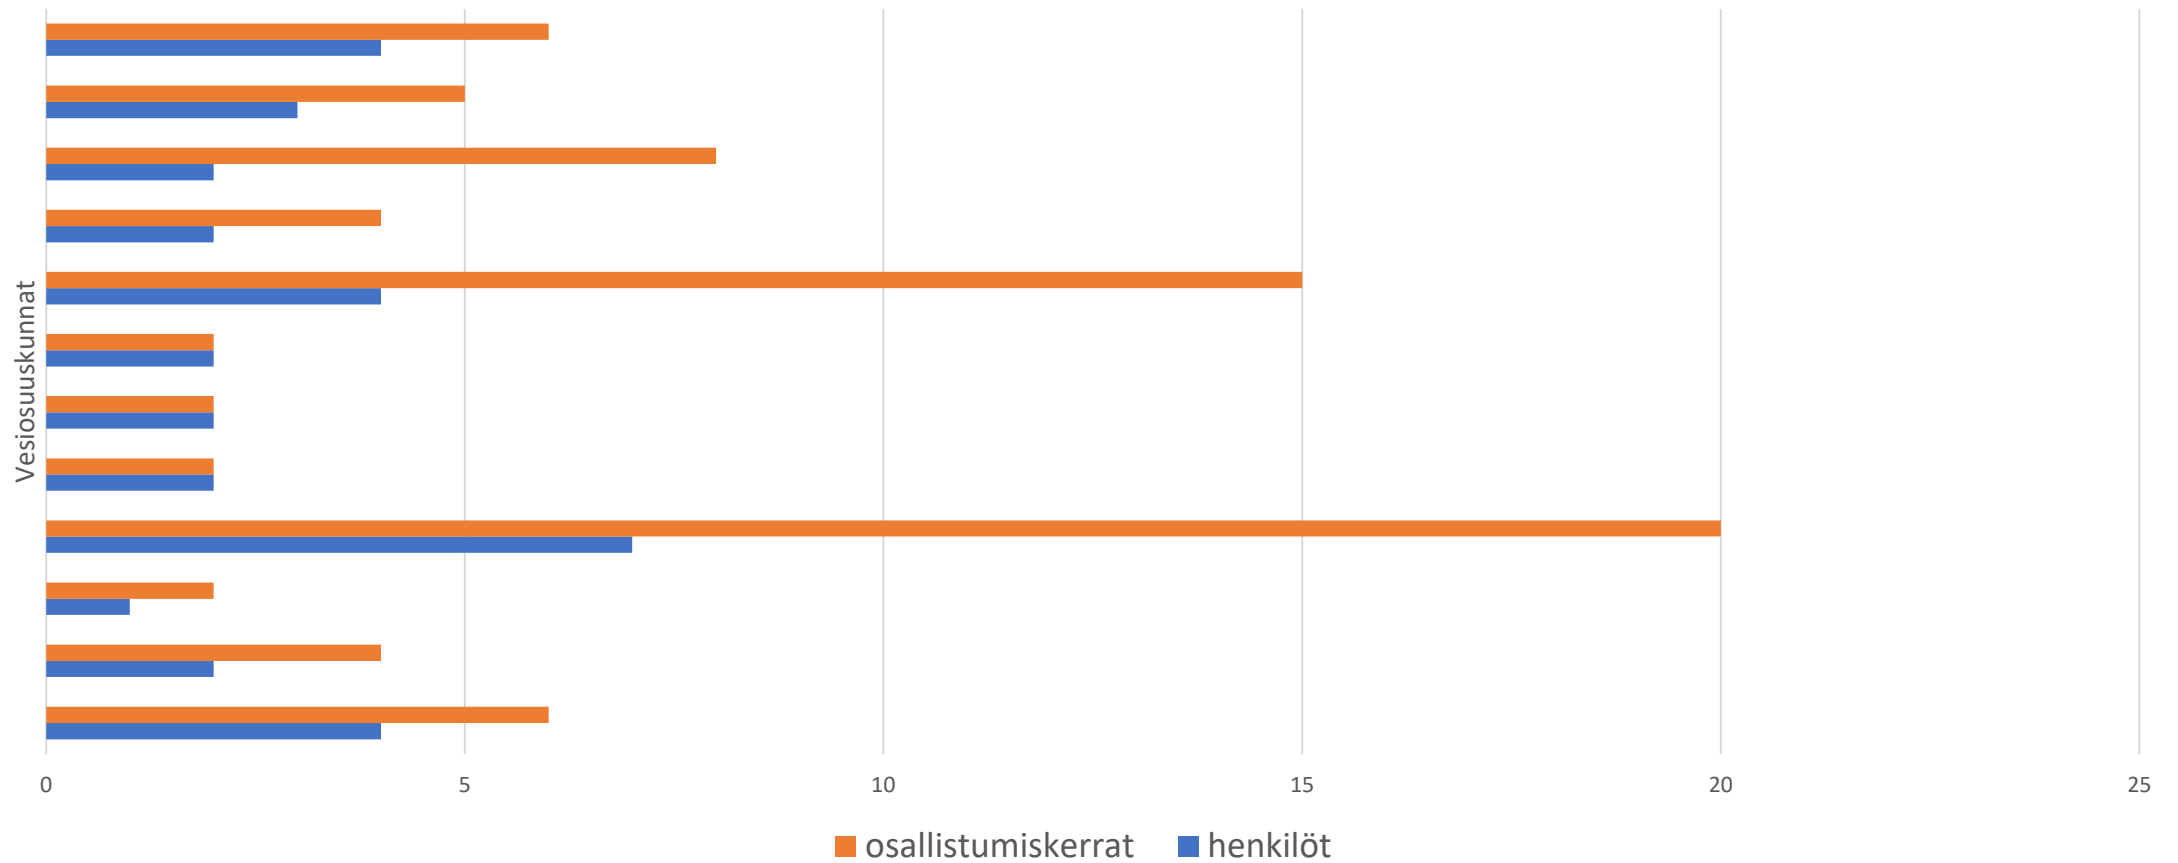

# Vesiosuuskuntien osaaminen ja koulutustarpeet

Kysely 23.3.-5.5.2023

Vastausten käsittely 14.6.2023

Vastauksia 13\*

VesiVarma-hanke

\*) Yhdestä vesiosuuskunnasta oli kaksi vastausta, jotka yhdistettiin

# Osallistuminen erilaisiin vesihuollon tilaisuuksiin viimeisen 3 vuoden aikana (n=13)

# Osallistumiskerrat 3 vuoden ajalta (n=12)