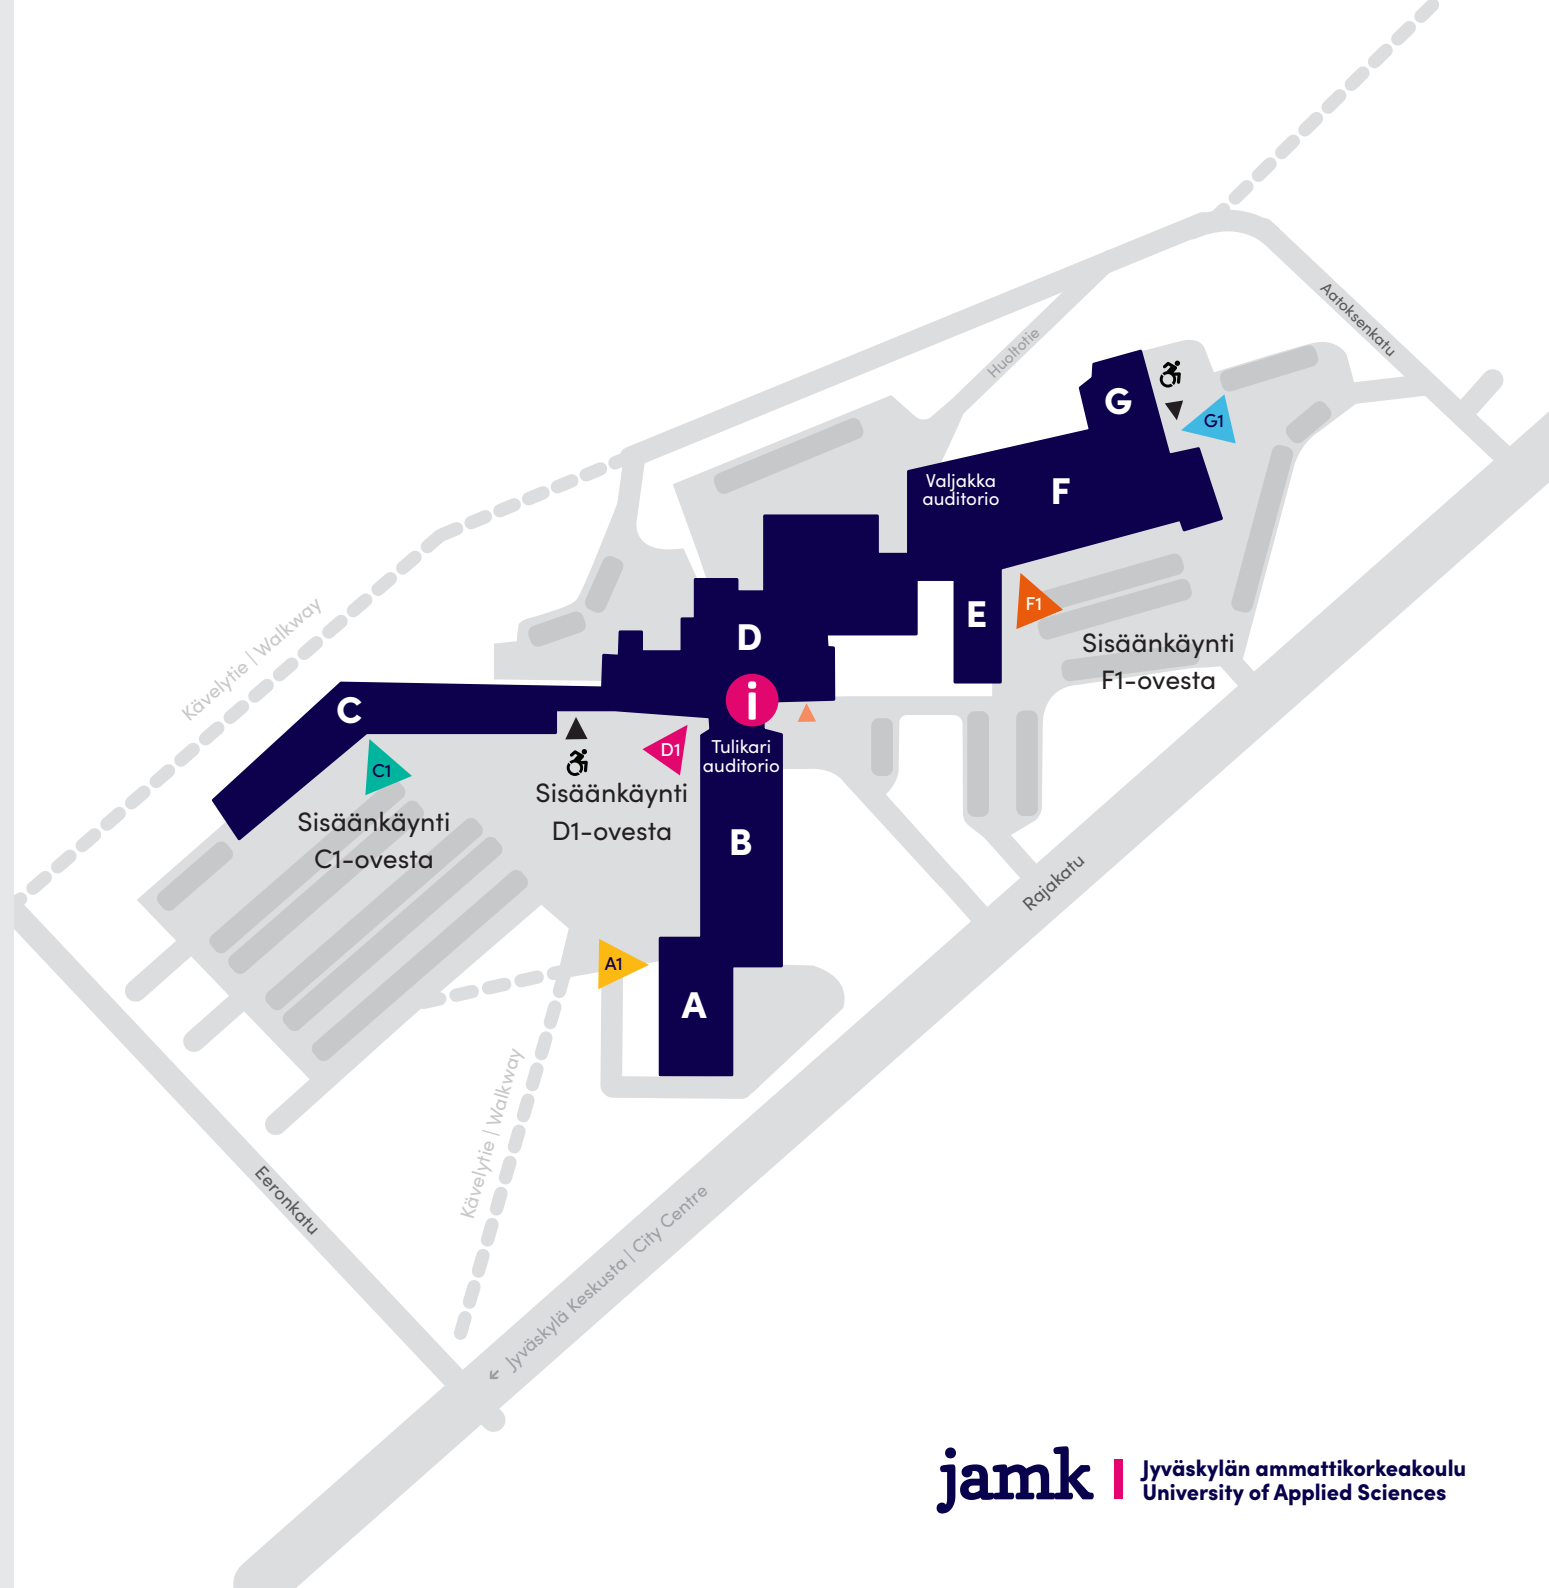

AMK-valintakoe

QR-koodisi kertoo, mistä ovesta opastus valintakoetilaasi

▶ D1-ovi

▶ F1-ovi

▶ C1-ovi

Merkinnät

invaluisika

info